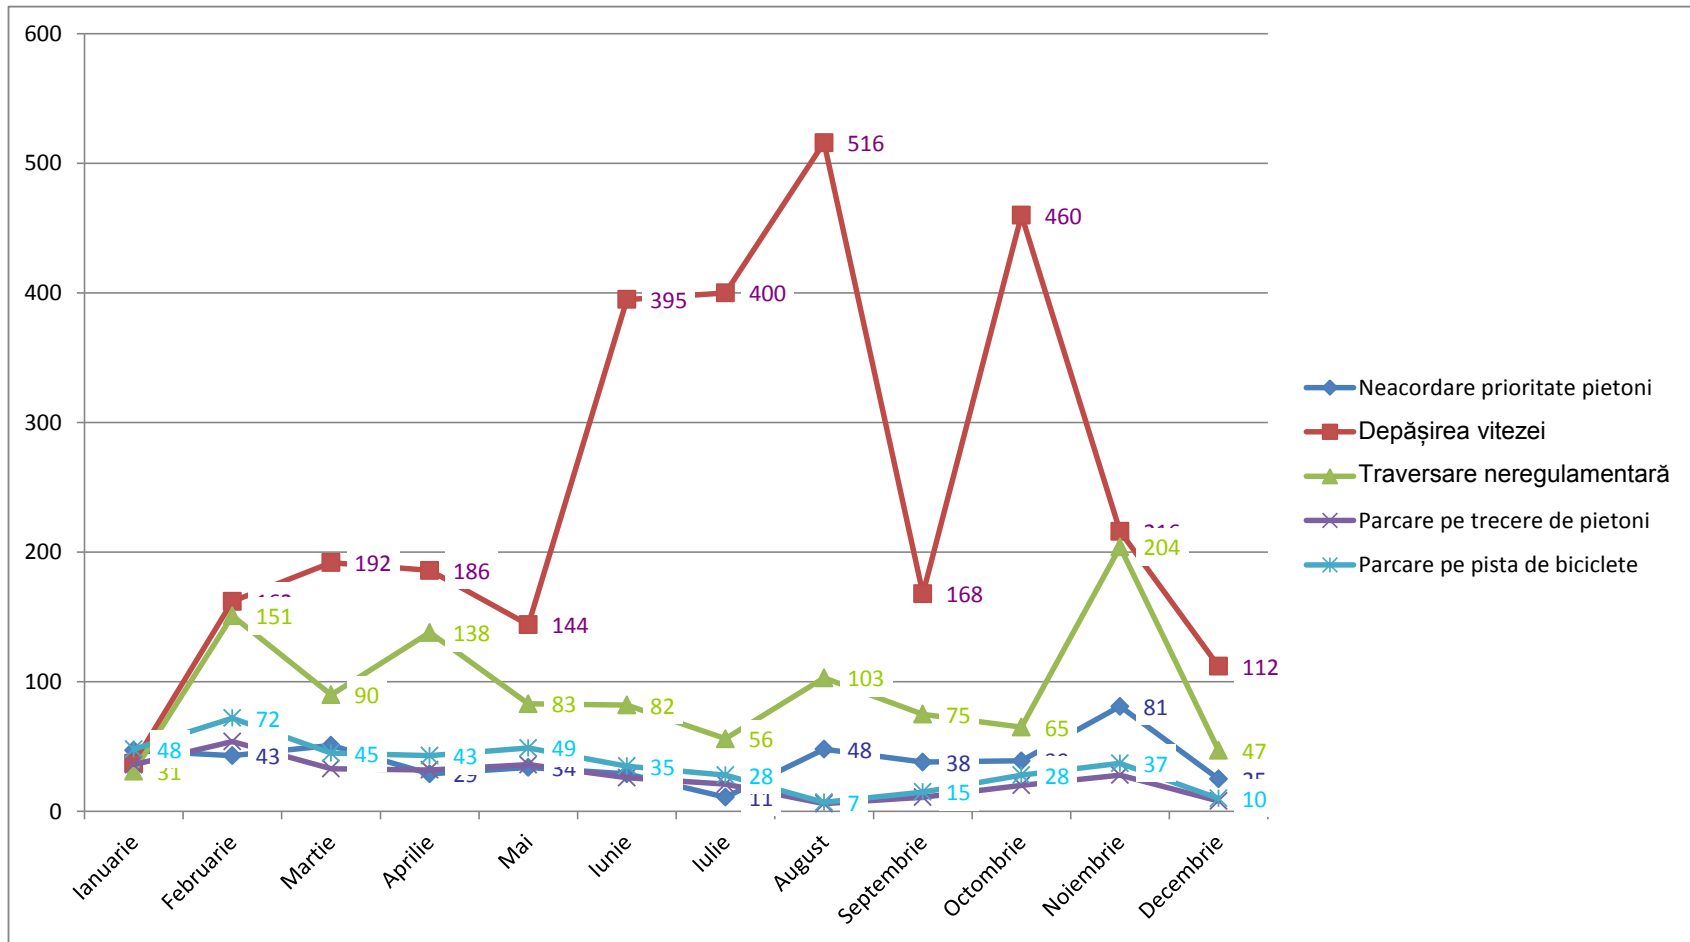

Sanctiuni 2014

	Ianuarie	Februarie	Martie	Aprilie	Mai	Iunie	Iulie	August	Septembrie	Octombrie	Noiembrie	Decembrie
Neacordare prioritate pietoni	93	169	148	60	147	38	53	20	37	45	33	51
Depășirea vitezei	303	392	384	434	424	803	590	379	143	167	96	128
Traversare neregulam entară	47	122	118	60	53	26	37	11	42	29	31	55
Parcare pe trecere de pietoni	71	33	22	16	17	23	15	6	11	45	40	36
Parcare pe pista de biciclete	84	39	30	19	21	31	19	8	15	61	53	48

Total
894
4243
631
335
428