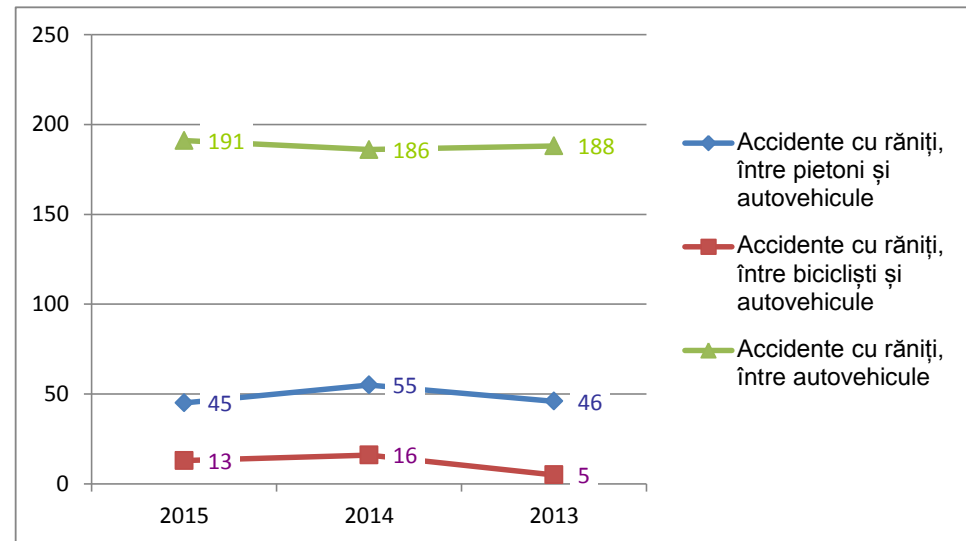

total an
13
16
5

Accidente cu răniți grav și decese, între bicicliști și autovehicule

	Ianuarie	Februarie	Martie	Aprilie	Mai	Iunie	Iulie	August	Septembrie	Octombrie	Noiembrie	Decembrie
2015	0	0	0	0	1	0	1	1	0	0	0	0
2014	0	0	0	1	3	1	1	7	3	0	0	0
2013	0	0	0	1	0	1	1	4	2	0	0	0

total an
1372
1290
1538

Accidente cu răniți, între autovehicule

	Ianuarie	Februarie	Martie	Aprilie	Mai	Iunie	Iulie	August	Septembrie	Octombrie	Noiembrie	Decembrie
2015	13	12	15	22	16	12	23	12	21	14	18	13
2014	15	7	8	22	13	11	11	19	22	15	18	25
2013	13	7	18	11	15	22	22	25	9	16	11	19

total an
191
186
188

Accidente cu răniți grav și decese, între autovehicule

	Ianuarie	Februarie	Martie	Aprilie	Mai	Iunie	Iulie	August	Septembrie	Octombrie	Noiembrie	Decembrie
2015	6	7	6	11	8	6	10	9	6	9	9	11
2014	15	7	8	22	13	11	11	19	22	15	18	25
2013	5	7	4	4	4	7	5	5	5	3	4	9

total an
98
186
62

Accidente

	2015	2014	2013	total
Accidente cu răniți, între pietoni și autovehicule	45	55	46	146
Accidente cu răniți, între bicicliști și autovehicule	13	16	5	34
Accidente cu răniți, între autovehicule	191	186	188	180