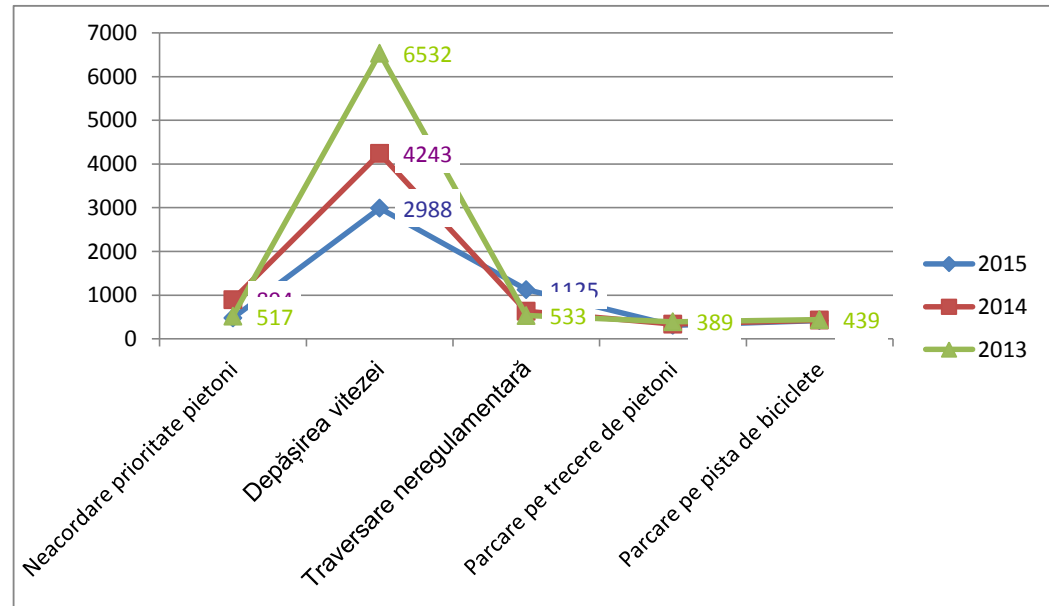

Total
475
2988
1125
311
417

Sanctiuni 2014

	Ianuarie	Februarie	Martie	Aprilie	Mai	Iunie	Iulie	August	Septembrie	Octombrie	Noiembrie	Decembrie
Neacordare prioritate pietoni	93	169	148	60	147	38	53	20	37	45	33	51
Depășirea vitezei	303	392	384	434	424	803	590	379	143	167	96	128
Traversare neregulam entară	47	122	118	60	53	26	37	11	42	29	31	55
Parcare pe trecere de pietoni	71	33	22	16	17	23	15	6	11	45	40	36
Parcare pe pista de biciclete	84	39	30	19	21	31	19	8	15	61	53	48

Total
894
4243
631
335
428

Sancțiuni 2013

	Ianuarie	Februarie	Martie	Aprilie	Mai	Iunie	Iulie	August	Septembrie	Octombrie	Noiembrie	Decembrie
Neacordare prioritate pietoni	44	58	38	23	62	20	55	44	25	82	53	13
Depășirea vitezei	341	253	493	844	528	512	818	698	604	561	625	255
Traversare neregulamentară	10	70	10	7	59	65	97	40	25	88	55	7
Parcare pe trecere de pietoni	5	21	4	23	6	31	70	36	64	61	57	11
Parcare pe pista de biciclete	6	24	5	29	7	34	83	41	71	64	61	14

Total
517
6532
533
389
439

Sanctiuni

	2015	2014	2013	total
Neacordare prioritate pietoni	475	894	517	1886
Depășirea vitezei	2988	4243	6532	13763
Traversare neregulamentară	1125	631	533	15649
Parcare pe trecere de pietoni	311	335	389	1035
Parcare pe pista de biciclete	417	428	439	1284

Accidente cu răniți, între bicicliști și autovehicule

	Ianuarie	Februarie	Martie	Aprilie	Mai	Iunie	Iulie	August	Septembrie	Octombrie	Noiembrie	Decembrie
2015	0	0	1	1	2	1	3	3	1	1	0	0
2014	0	0	0	1	3	1	1	7	3	0	0	0
2013	0	0	0	1	2	0	0	2	0	0	0	0