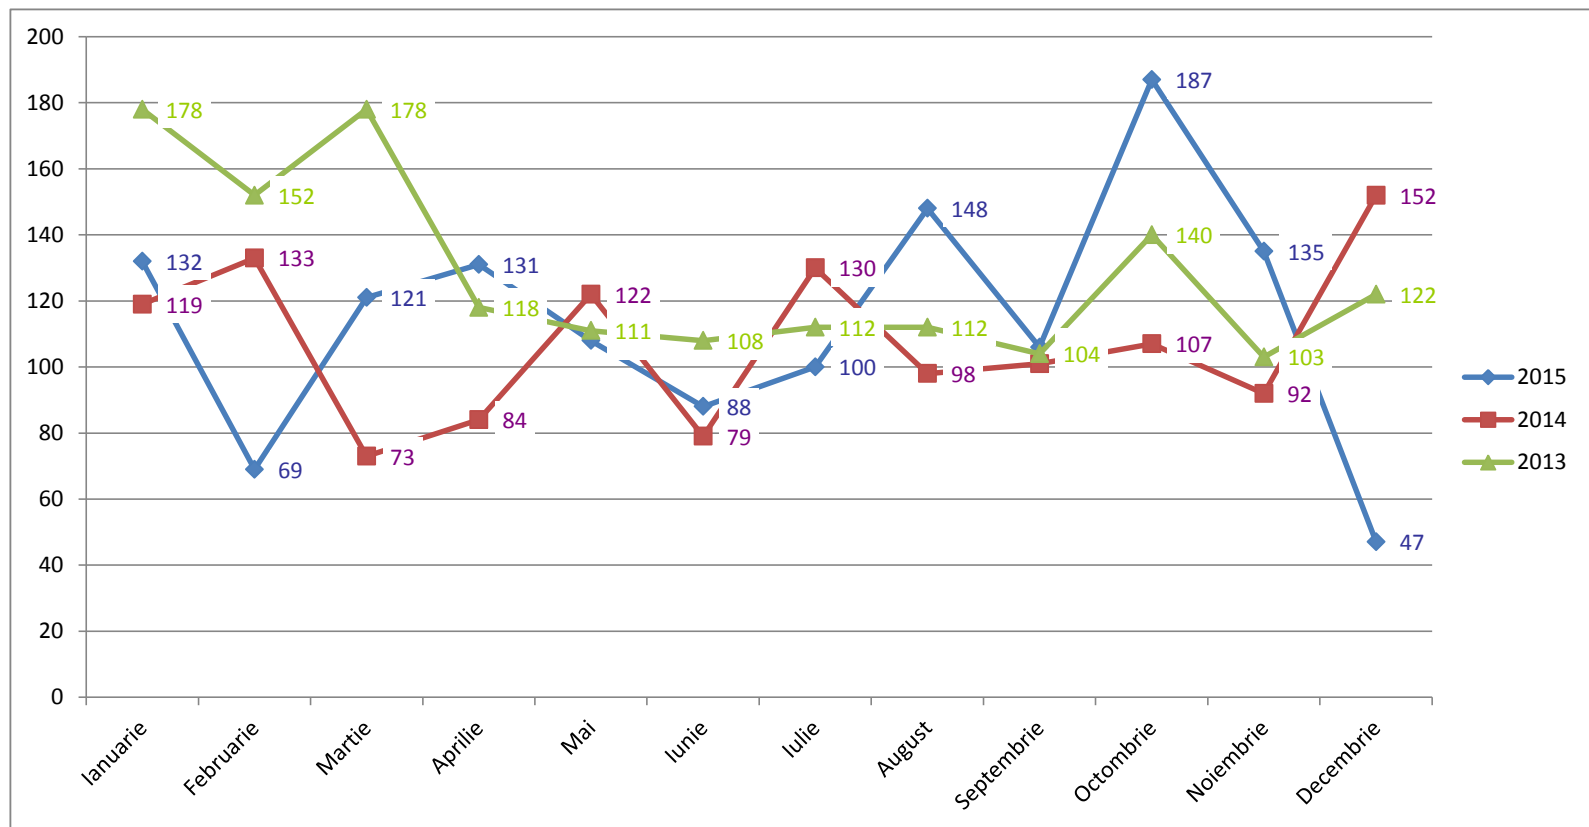

Accidente cu răniți, între bicicliști și autovehicule

	Ianuarie	Februarie	Martie	Aprilie	Mai	Iunie	Iulie	August	Septembrie	Octombrie	Noiembrie	Decembrie
2015	0	0	1	1	2	1	3	3	1	1	0	0
2014	0	0	0	1	3	1	1	7	3	0	0	0
2013	0	0	0	1	2	0	0	2	0	0	0	0

total an
13
16
5

Accidente cu răniți grav și decese, între bicicliști și autovehicule

	Ianuarie	Februarie	Martie	Aprilie	Mai	Iunie	Iulie	August	Septembrie	Octombrie	Noiembrie	Decembrie
2015	0	0	0	0	1	0	1	1	0	0	0	0
2014	0	0	0	1	3	1	1	7	3	0	0	0
2013	0	0	0	1	0	1	1	4	2	0	0	0

total an
3
16
9

Accidente fără răniți doar cu pagube materiale, în autovehicule

	Ianuarie	Februarie	Martie	Aprilie	Mai	Iunie	Iulie	August	Septembrie	Octombrie	Noiembrie	Decembrie
2015	132	69	121	131	108	88	100	148	106	187	135	47
2014	119	133	73	84	122	79	130	98	101	107	92	152
2013	178	152	178	118	111	108	112	112	104	140	103	122

total an
1372
1290
1538

Accidente cu răniți, între autovehicule

	Ianuarie	Februarie	Martie	Aprilie	Mai	Iunie	Iulie	August	Septembrie	Octombrie	Noiembrie	Decembrie
2015	13	12	15	22	16	12	23	12	21	14	18	13
2014	15	7	8	22	13	11	11	19	22	15	18	25
2013	13	7	18	11	15	22	22	25	9	16	11	19