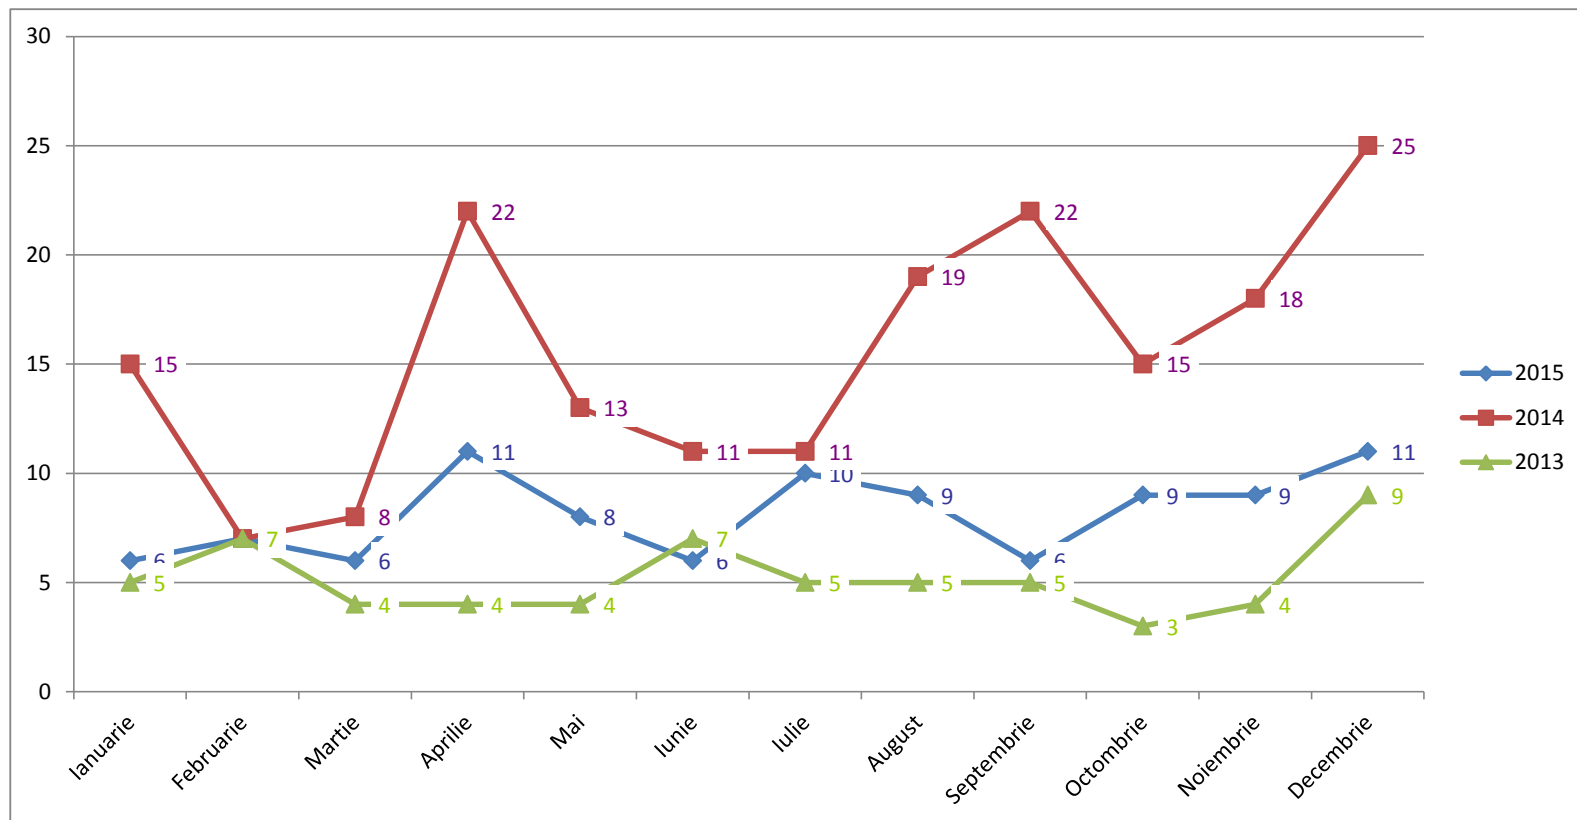

Accidente cu răniți grav și decese, între autovehicule

	Ianuarie	Februarie	Martie	Aprilie	Mai	Iunie	Iulie	August	Septembrie	Octombrie	Noiembrie	Decembrie
2015	6	7	6	11	8	6	10	9	6	9	9	11
2014	15	7	8	22	13	11	11	19	22	15	18	25
2013	5	7	4	4	4	7	5	5	5	3	4	9

total an
98
186
62