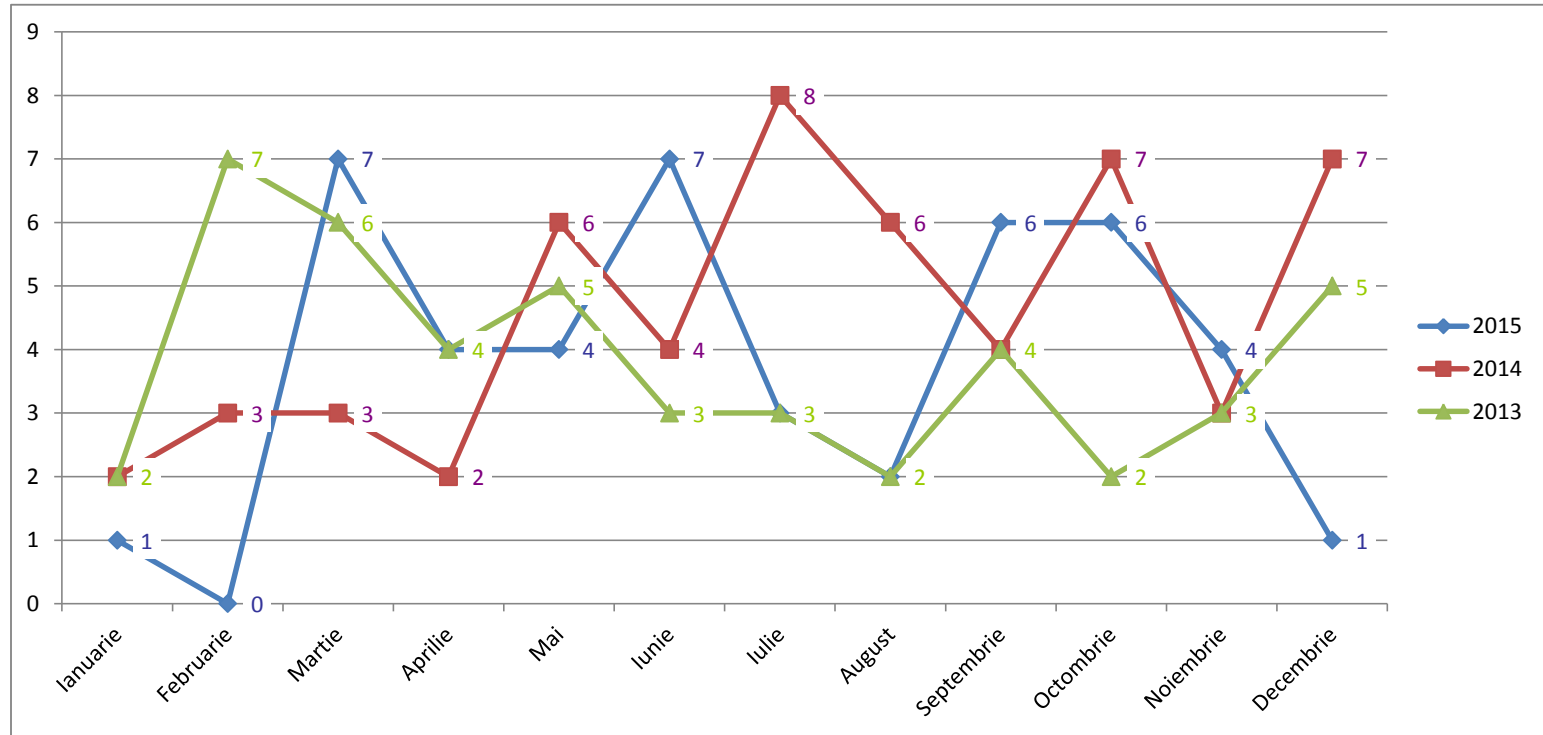

Accidente cu răniți, între pietoni și autovehicule

	Ianuarie	Februarie	Martie	Aprilie	Mai	Iunie	Iulie	August	Septembrie	Octombrie	Noiembrie	Decembrie
2015	1	0	7	4	4	7	3	2	6	6	4	1
2014	2	3	3	2	6	4	8	6	4	7	3	7
2013	2	7	6	4	5	3	3	2	4	2	3	5

total an
45
55
46

Accidente cu răniți grav și decese, între pietoni și autovehicule

	Ianuarie	Februarie	Martie	Aprilie	Mai	Iunie	Iulie	August	Septembrie	Octombrie	Noiembrie	Decembrie
2015	3	0	2	6	2	0	3	4	1	0	2	0
2014	2	3	3	2	6	4	8	6	4	7	3	7
2013	4	1	3	4	4	1	0	3	7	3	8	3