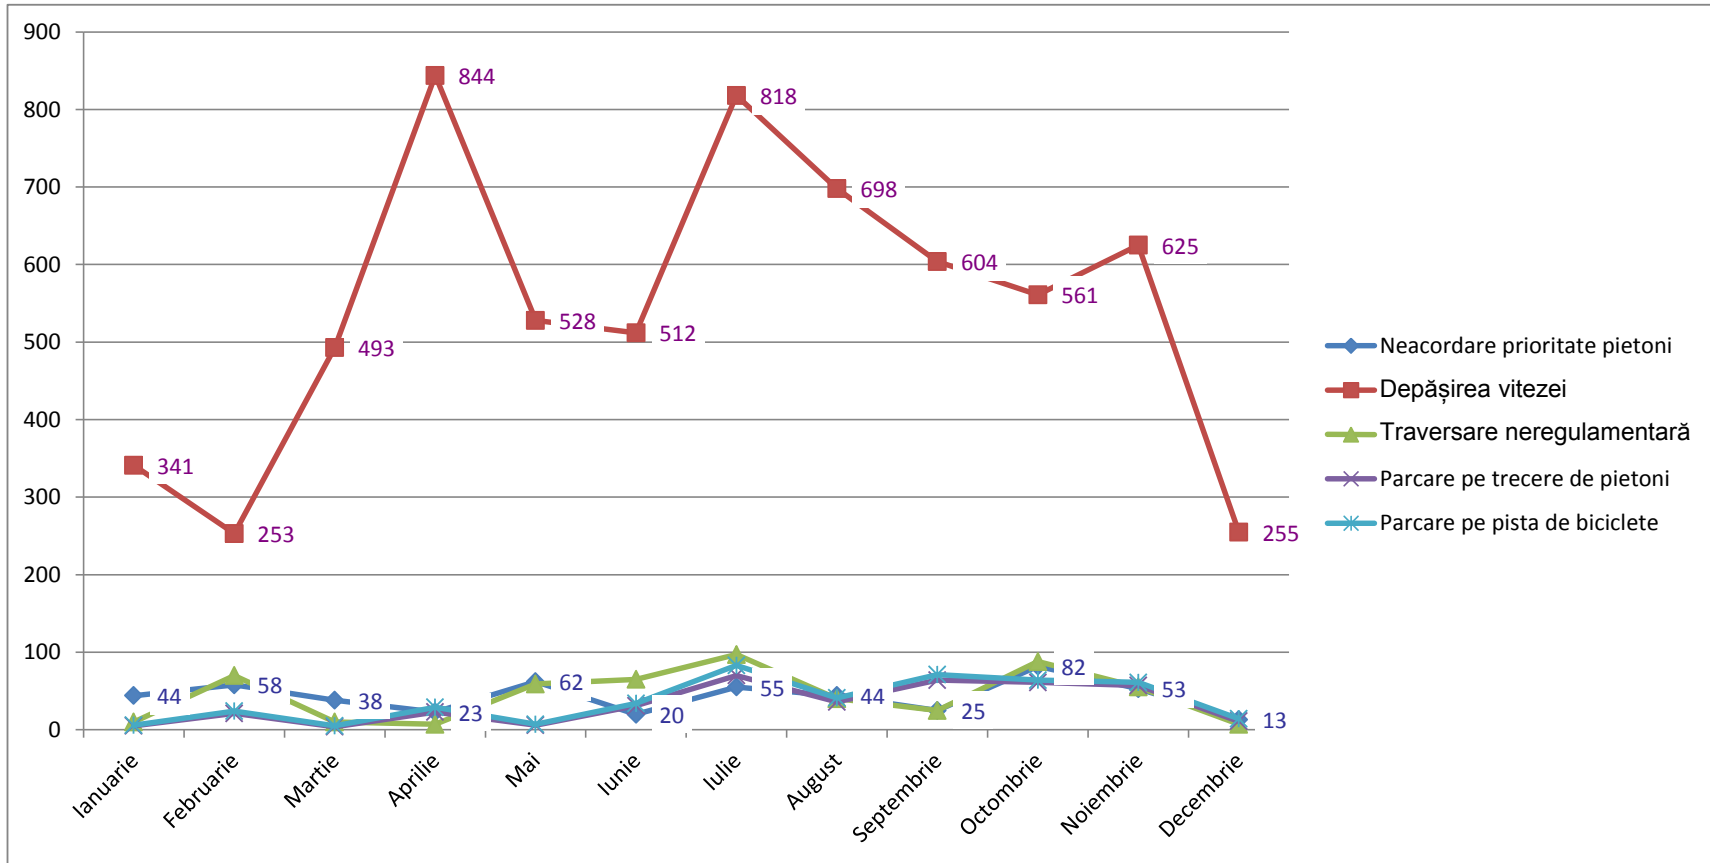

Sanctiuni

	2015	2014	2013	total
Neacordare prioritate pietoni	475	894	517	1886
Depășirea vitezei	2988	4243	6532	13763
Traversare neregulamentară	1125	631	533	15649
Parcare pe trecere de pietoni	311	335	389	1035
Parcare pe pista de biciclete	417	428	439	1284