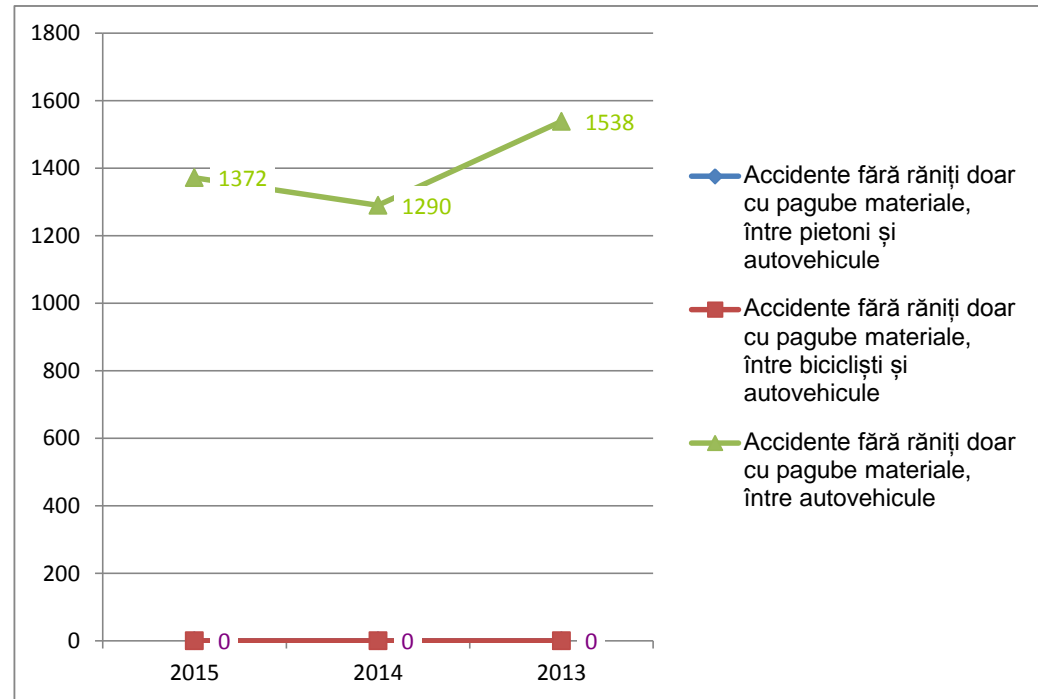

Accidente

	2015	2014	2013	total
Accidente fără răniți doar cu pagube materiale, între pietoni și autovehicule	0	0	0	0
Accidente fără răniți doar cu pagube materiale, între bicicliști și autovehicule	0	0	0	0
Accidente fără răniți doar cu pagube materiale, între autovehicule	1372	1290	1538	4200