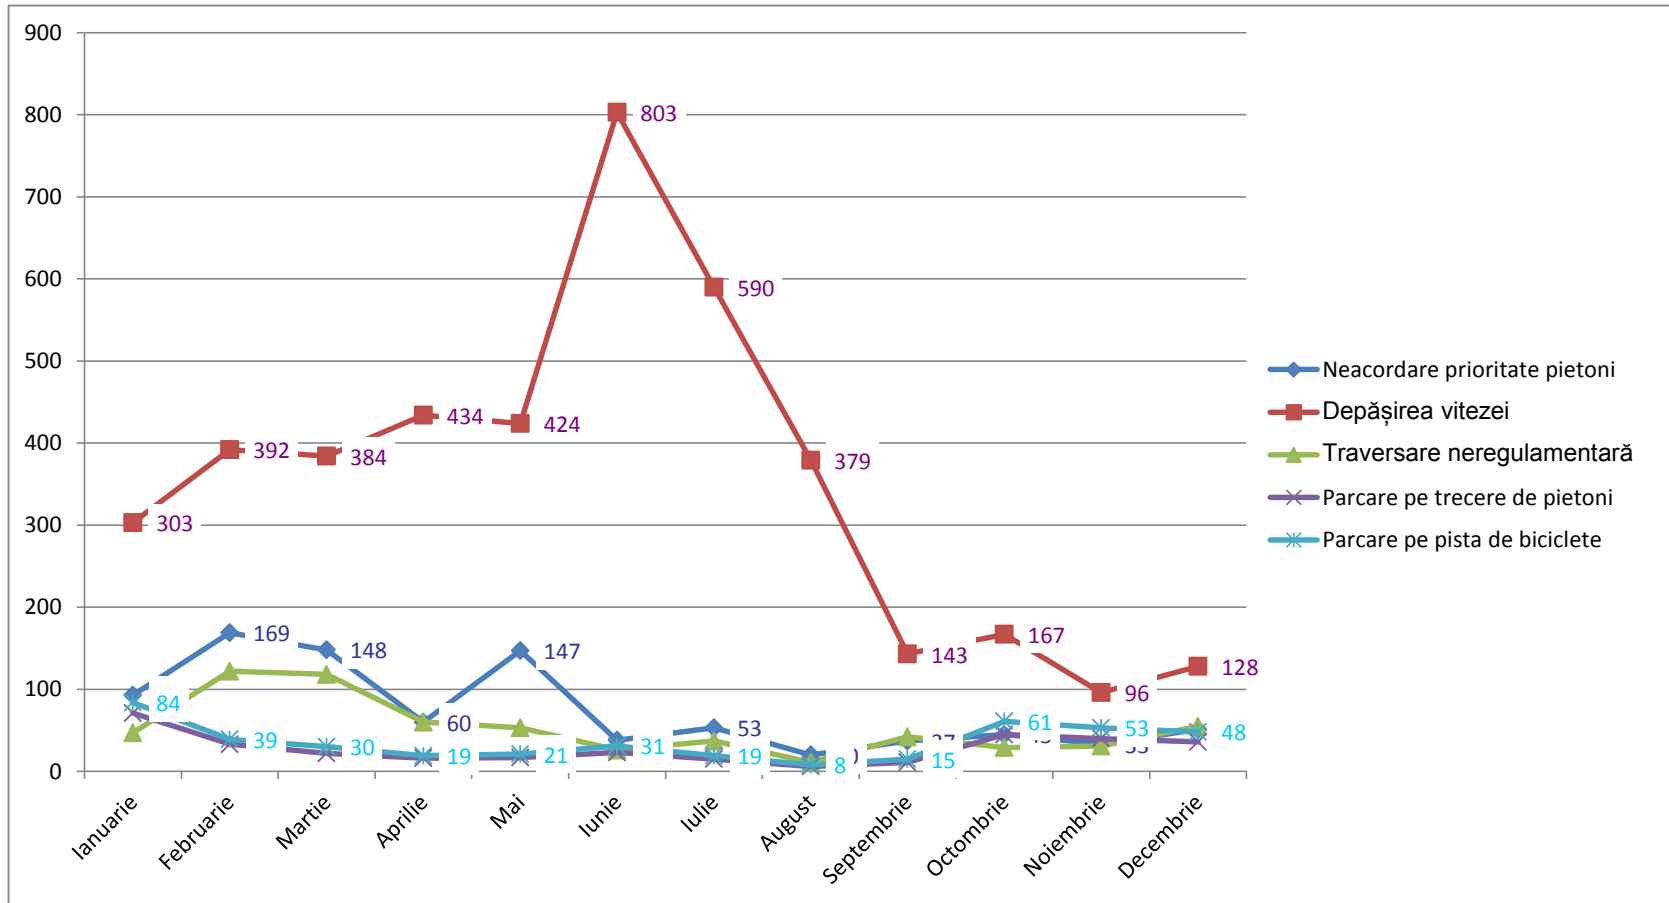

Sancțiuni 2013

	Ianuarie	Februarie	Martie	Aprilie	Mai	Iunie	Iulie	August	Septembrie	Octombrie	Noiembrie	Decembrie
Neacordare prioritate pietoni	44	58	38	23	62	20	55	44	25	82	53	13
Depășirea vitezei	341	253	493	844	528	512	818	698	604	561	625	255
Traversare neregulamentară	10	70	10	7	59	65	97	40	25	88	55	7
Parcare pe trecere de pietoni	5	21	4	23	6	31	70	36	64	61	57	11
Parcare pe pista de biciclete	6	24	5	29	7	34	83	41	71	64	61	14

Total
517
6532
533
389
439