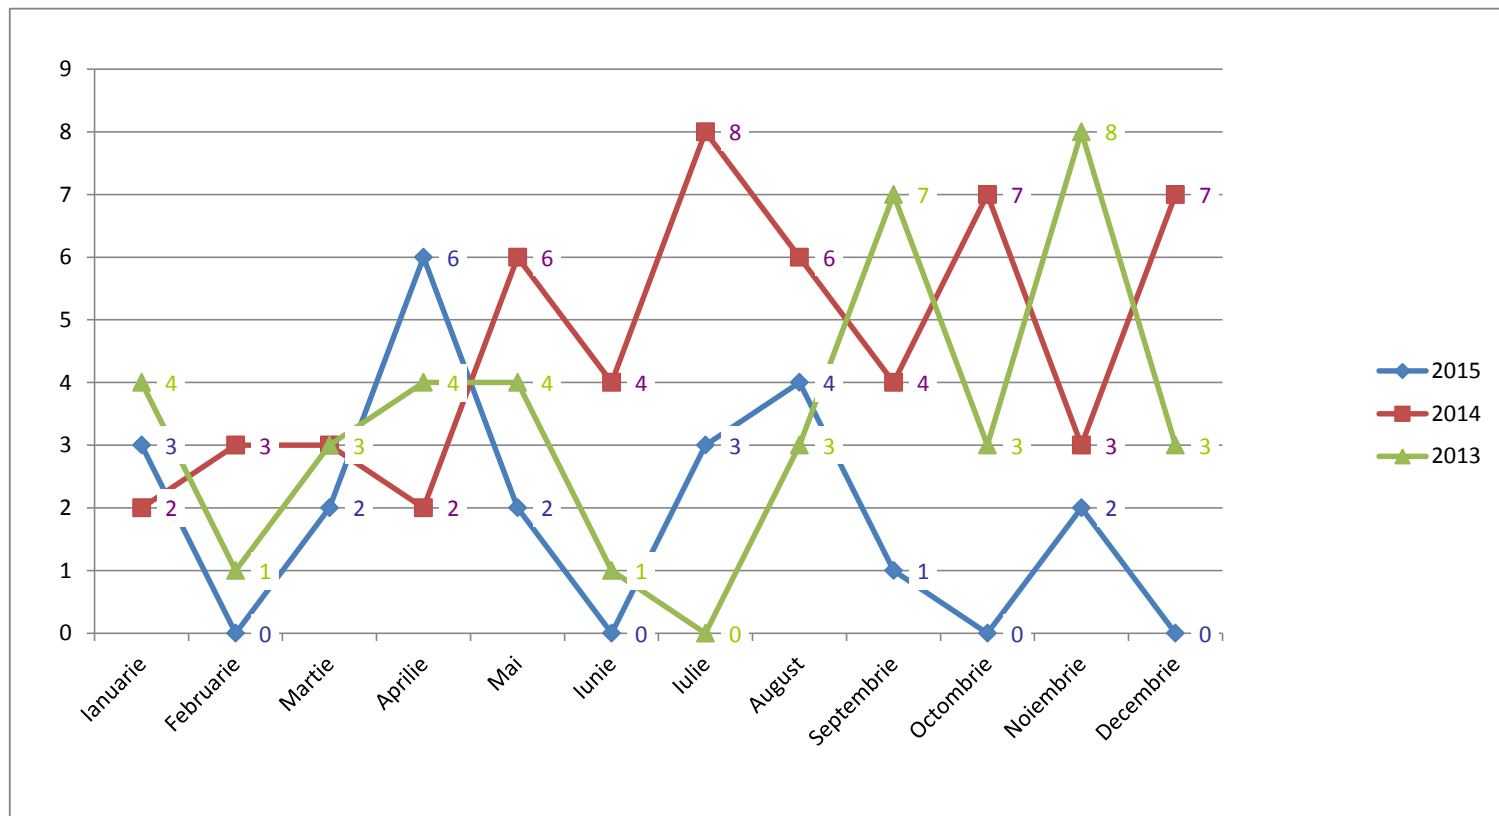

Accidente cu răniți grav și decese, între pietoni și autovehicule

	Ianuarie	Februarie	Martie	Aprilie	Mai	Iunie	Iulie	August	Septembrie	Octombrie	Noiembrie	Decembrie
2015	3	0	2	6	2	0	3	4	1	0	2	0
2014	2	3	3	2	6	4	8	6	4	7	3	7
2013	4	1	3	4	4	1	0	3	7	3	8	3

total an
23
55
41