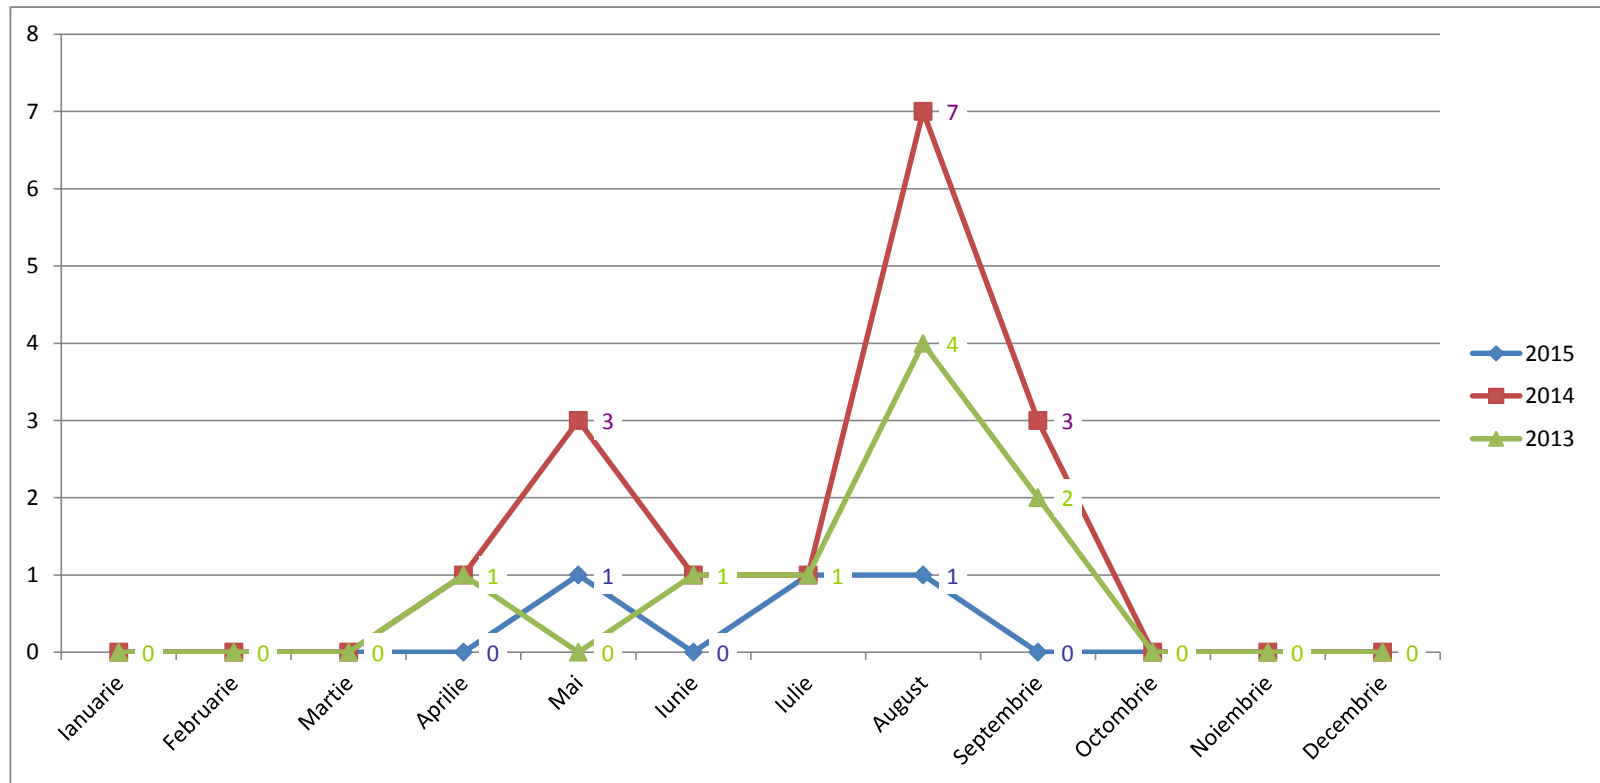

Accidente cu răniți grav și decese, între bicicliști și autovehicule

	Ianuarie	Februarie	Martie	Aprilie	Mai	Iunie	Iulie	August	Septembrie	Octombrie	Noiembrie	Decembrie
2015	0	0	0	0	1	0	1	1	0	0	0	0
2014	0	0	0	1	3	1	1	7	3	0	0	0
2013	0	0	0	1	0	1	1	4	2	0	0	0

total an
3
16
9