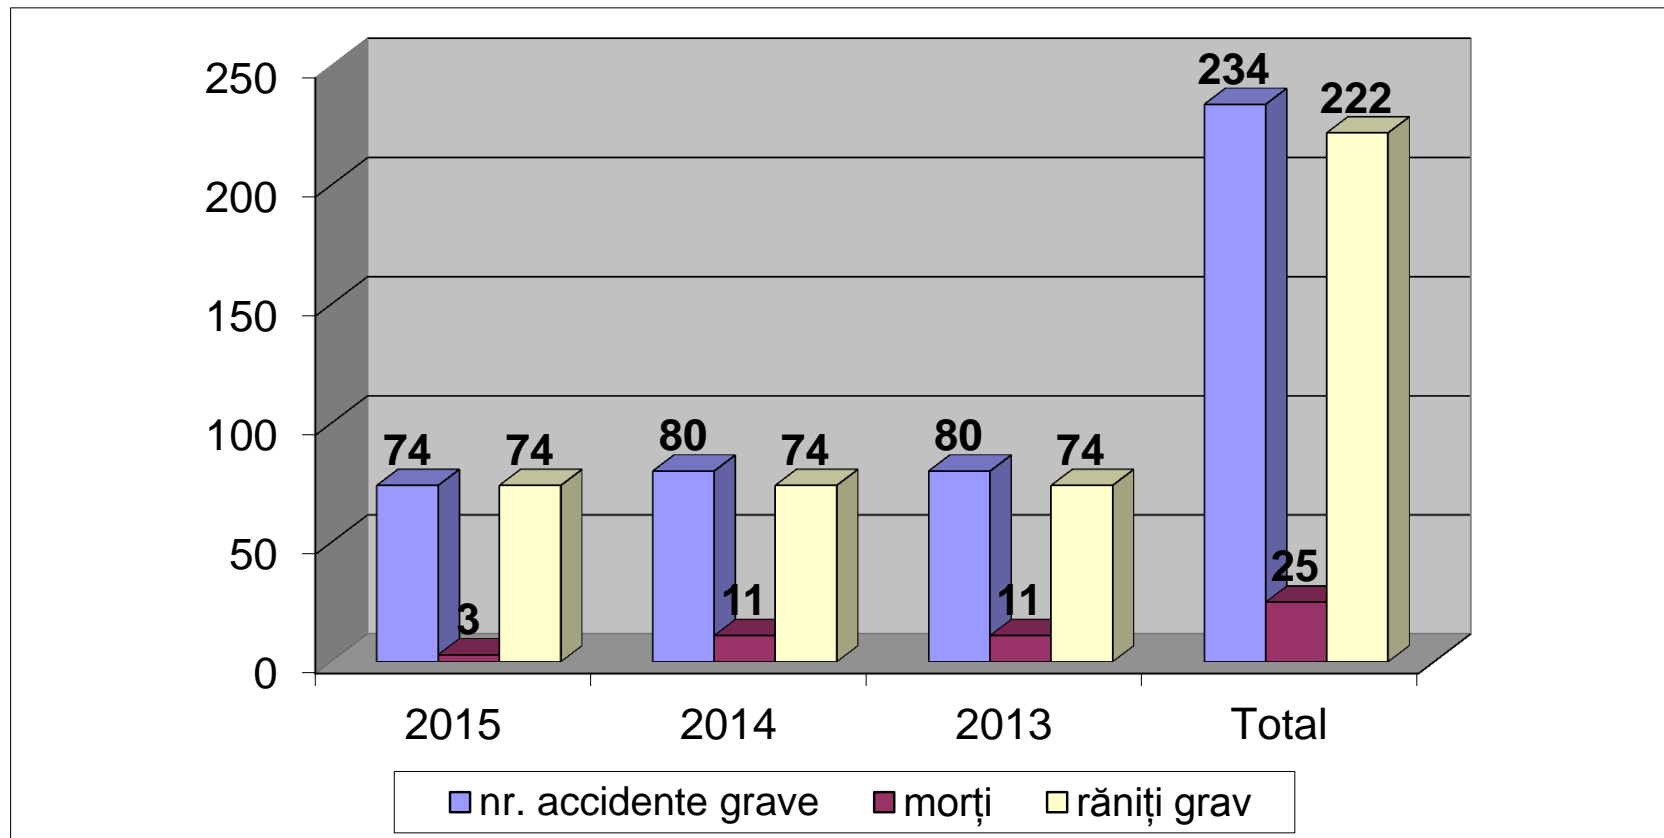

total an
1372
1290
1538

Accidente cu răniți, între autovehicule

	Ianuarie	Februarie	Martie	Aprilie	Mai	Iunie	Iulie	August	Septembrie	Octombrie	Noiembrie	Decembrie
2015	13	12	15	22	16	12	23	12	21	14	18	13
2014	15	7	8	22	13	11	11	19	22	15	18	25
2013	13	7	18	11	15	22	22	25	9	16	11	19

Cauze accidente grave 2015

	nr. accidente grave	morți	răniți grav
Neacordare prioritate pietoni	41	1	40
Traversare neregulamentară	21	2	19
Neacordare prioritate vehicule	12	0	15
total	74	3	74

Cauze accidente grave 2014

	nr. accidente grave	morți	răniți grav
Neacordare prioritate pietoni	47	3	44
Traversare neregulamentară	20	4	16
Viteză neadaptată la condițiile de drum	13	4	14
total	80	11	74

Cauze accidente grave 2013

	nr. accidente grave	morți	răniți grav
Neacordare prioritate pietoni	47	3	44
Traversare neregulamentară	20	4	16
Neacordare prioritate vehicule	13	4	14
total	80	11	74

Accidente grave

	2015	2014	2013	Total
nr. accidente grave	74	80	80	234
morți	3	11	11	25
răniți grav	74	74	74	222