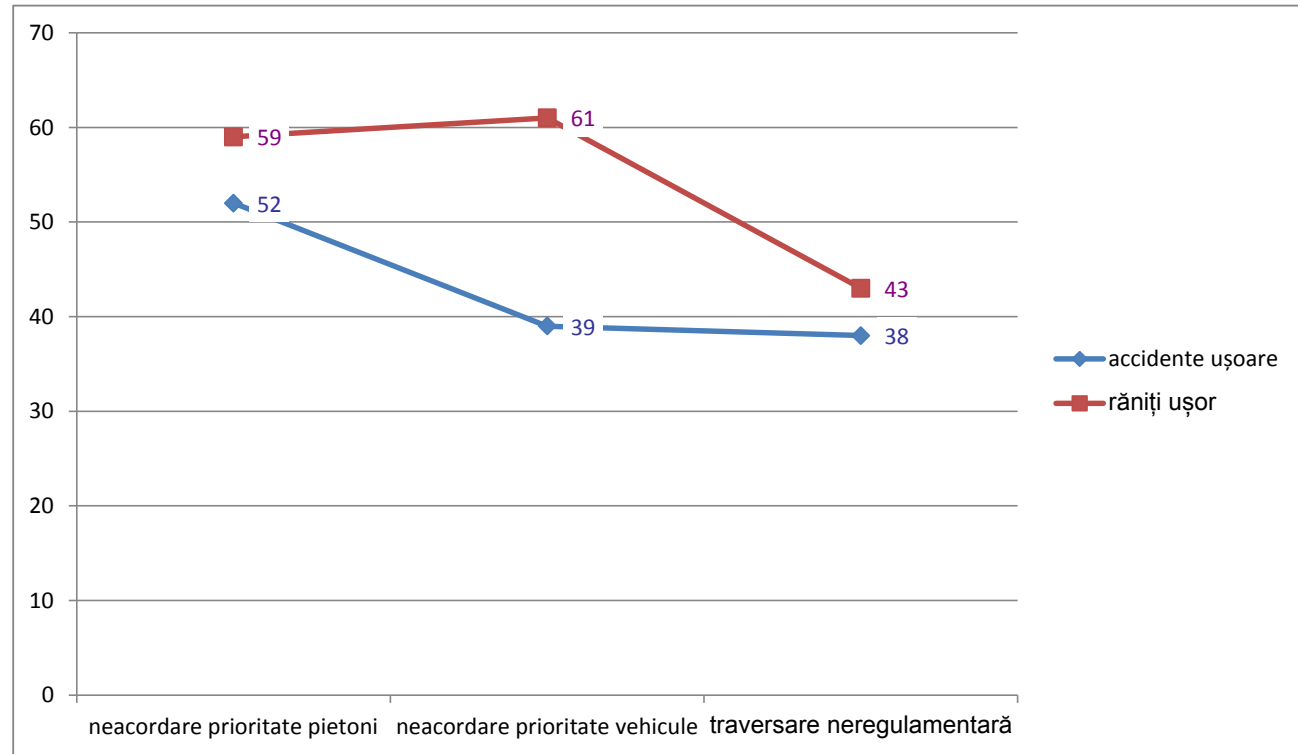

Accidente ușoare 2013

	accidente ușoare	răniți ușor
neacordare prioritate pietoni	52	59
neacordare prioritate vehicule	39	61
traversare neregulamentară	38	43
total	129	163