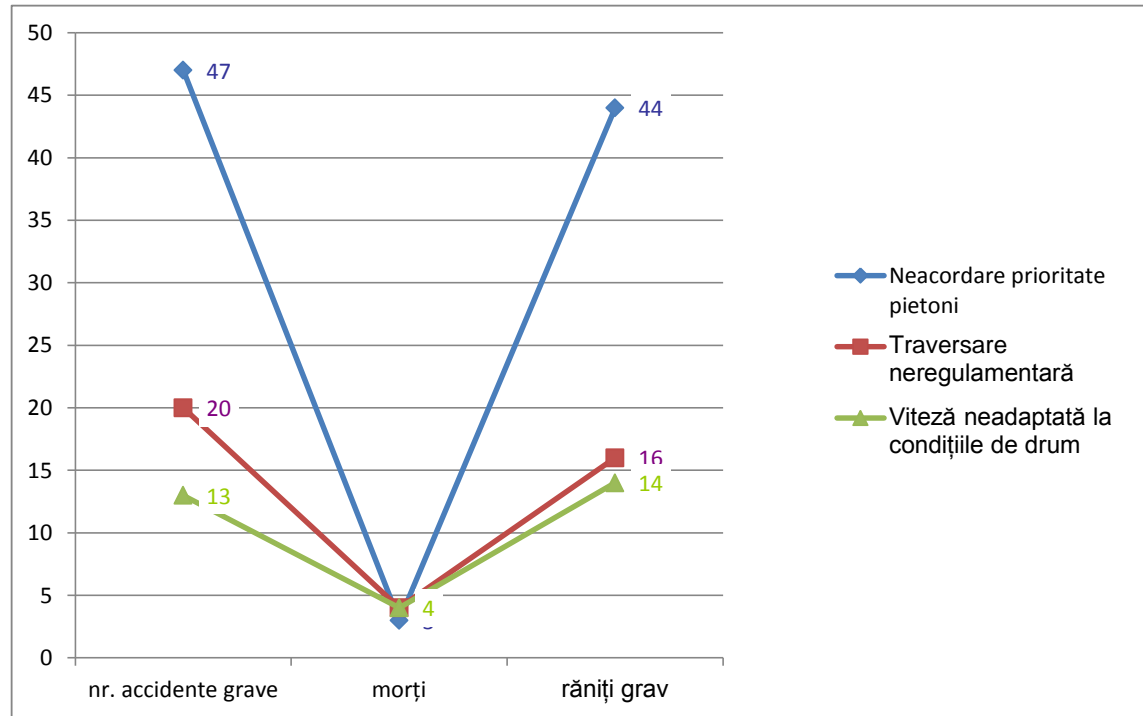

Cauze accidente grave 2014

	nr. accidente grave	morți	răniți grav
Neacordare prioritate pietoni	47	3	44
Traversare neregulamentară	20	4	16
Viteză neadaptată la condițiile de drum	13	4	14
total	80	11	74