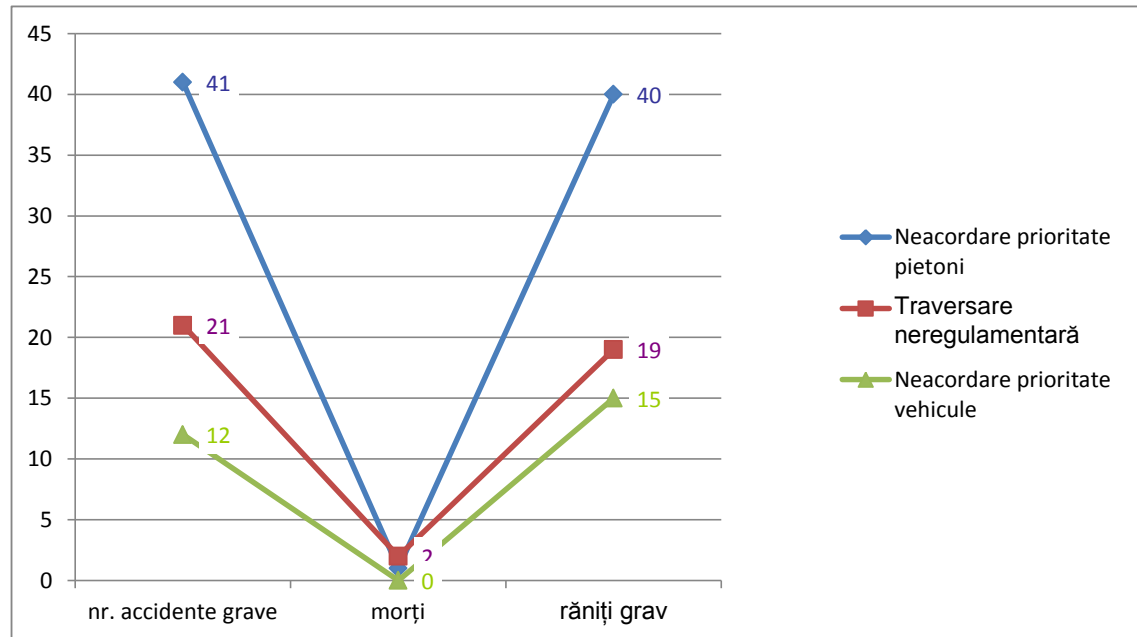

Cauze accidente grave 2015

	nr. accidente grave	morți	răniți grav
Neacordare prioritate pietoni	41	1	40
Traversare neregulamentară	21	2	19
Neacordare prioritate vehicule	12	0	15
total	74	3	74