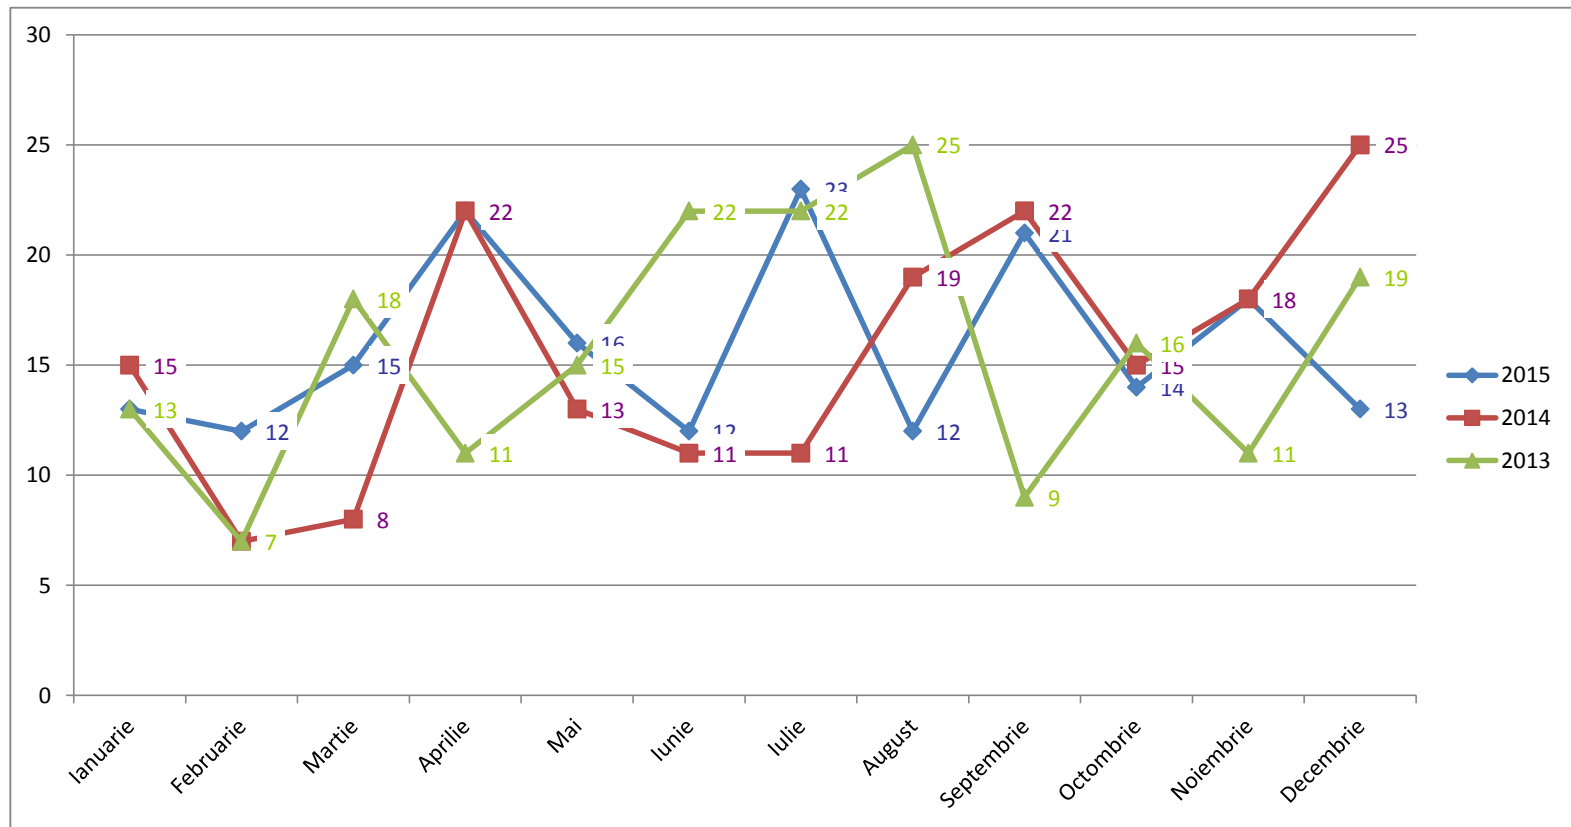

Accidente cu răniți, între autovehicule

	Ianuarie	Februarie	Martie	Aprilie	Mai	Iunie	Iulie	August	Septembrie	Octombrie	Noiembrie	Decembrie
2015	13	12	15	22	16	12	23	12	21	14	18	13
2014	15	7	8	22	13	11	11	19	22	15	18	25
2013	13	7	18	11	15	22	22	25	9	16	11	19

total an
191
186
188