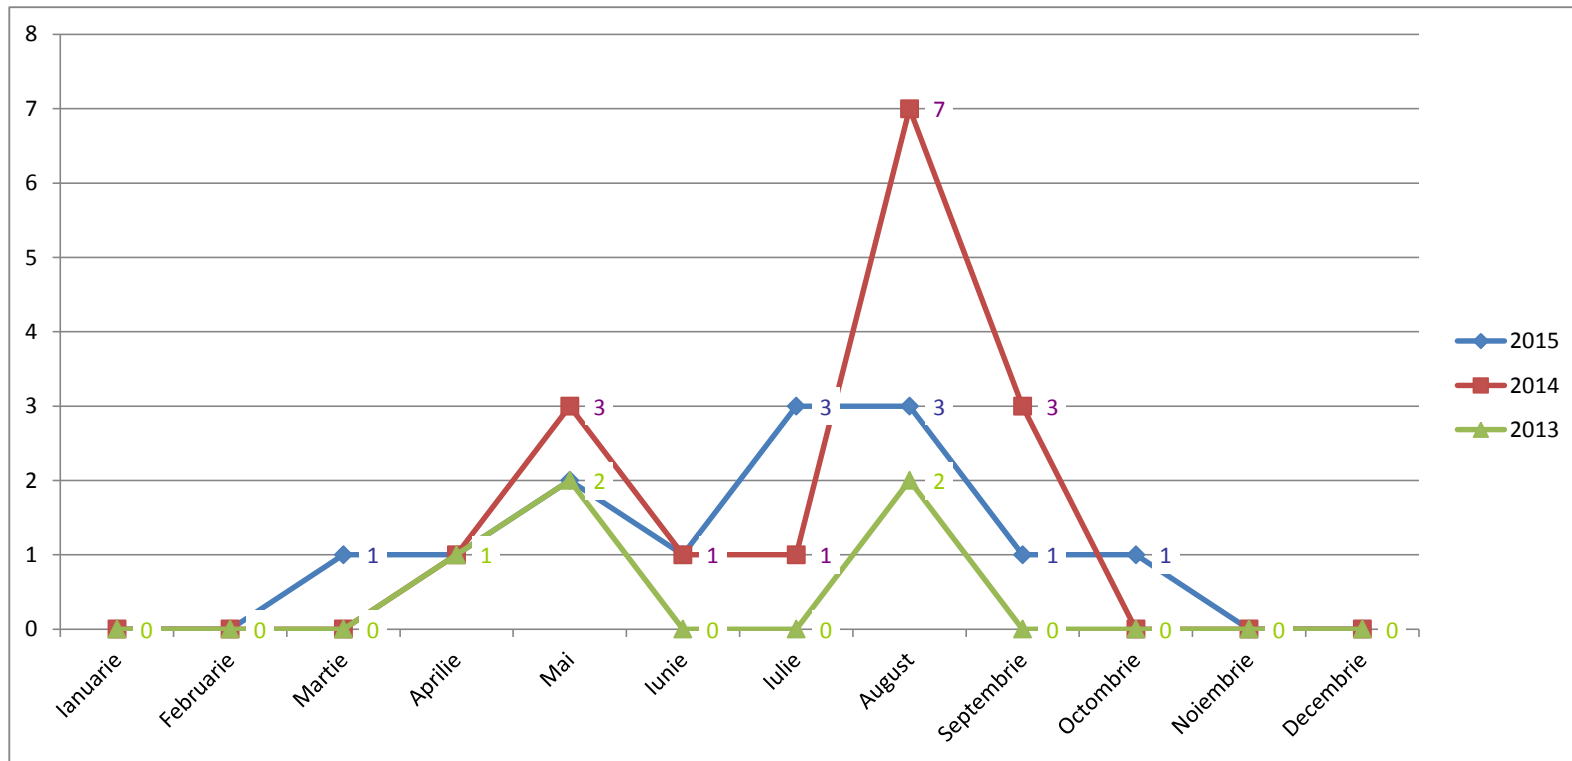

total an
45
55
46

Accidente cu răniți grav și decese, între pietoni și autovehicule

	Ianuarie	Februarie	Martie	Aprilie	Mai	Iunie	Iulie	August	Septembrie	Octombrie	Noiembrie	Decembrie
2015	3	0	2	6	2	0	3	4	1	0	2	0
2014	2	3	3	2	6	4	8	6	4	7	3	7
2013	4	1	3	4	4	1	0	3	7	3	8	3

Total
517
6532
533
389
439

Sanctiuni

	2015	2014	2013	total
Neacordare prioritate pietoni	475	894	517	1886
Depășirea vitezei	2988	4243	6532	13763
Traversare neregulamentară	1125	631	533	15649
Parcare pe trecere de pietoni	311	335	389	1035
Parcare pe pista de biciclete	417	428	439	1284

Accidente cu răniți, între bicicliști și autovehicule

	Ianuarie	Februarie	Martie	Aprilie	Mai	Iunie	Iulie	August	Septembrie	Octombrie	Noiembrie	Decembrie
2015	0	0	1	1	2	1	3	3	1	1	0	0
2014	0	0	0	1	3	1	1	7	3	0	0	0
2013	0	0	0	1	2	0	0	2	0	0	0	0

total an
13
16
5

Accidente cu răniți grav și decese, între bicicliști și autovehicule

	Ianuarie	Februarie	Martie	Aprilie	Mai	Iunie	Iulie	August	Septembrie	Octombrie	Noiembrie	Decembrie
2015	0	0	0	0	1	0	1	1	0	0	0	0
2014	0	0	0	1	3	1	1	7	3	0	0	0
2013	0	0	0	1	0	1	1	4	2	0	0	0