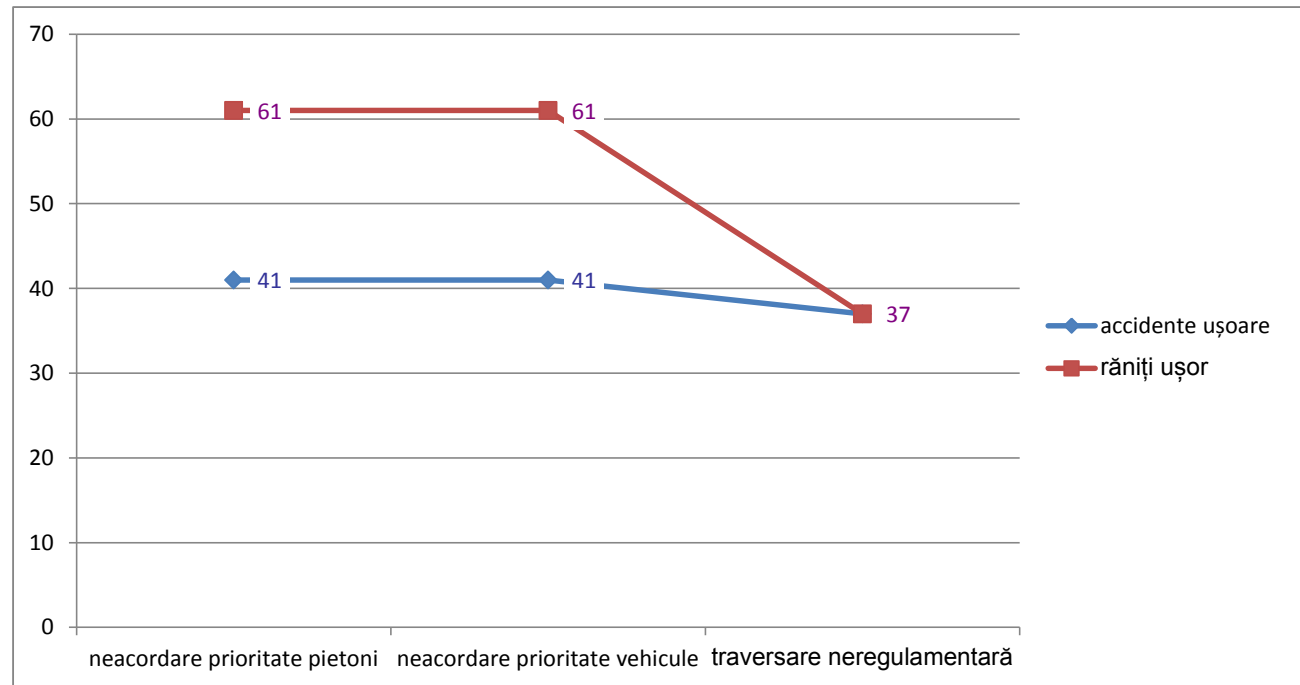

	nr. accidente grave	morți	răniți grav
Neacordare prioritate pietoni	47	3	44
Traversare neregulamentară	20	4	16
Viteză neadaptată la condițiile de drum	13	4	14
total	80	11	74

Cauze accidente grave 2013

	nr. accidente grave	morți	răniți grav
Neacordare prioritate pietoni	47	3	44
Traversare neregulamentară	20	4	16
Neacordare prioritate vehicule	13	4	14
total	80	11	74

Accidente grave

	2015	2014	2013	Total
nr. accidente grave	74	80	80	234
morți	3	11	11	25
răniți grav	74	74	74	222

Accidente ușoare 2015

	accidente ușoare	răniți ușor
neacordare prioritate pietoni	54	59
neacordare prioritate vehicule	45	57
traversare neregulamentară	40	42
total	139	158

Accidente ușoare 2014

	accidente ușoare	răniți ușor
neacordare prioritate pietoni	41	61
neacordare prioritate vehicule	41	61
traversare neregulamentară	37	37
total	119	159