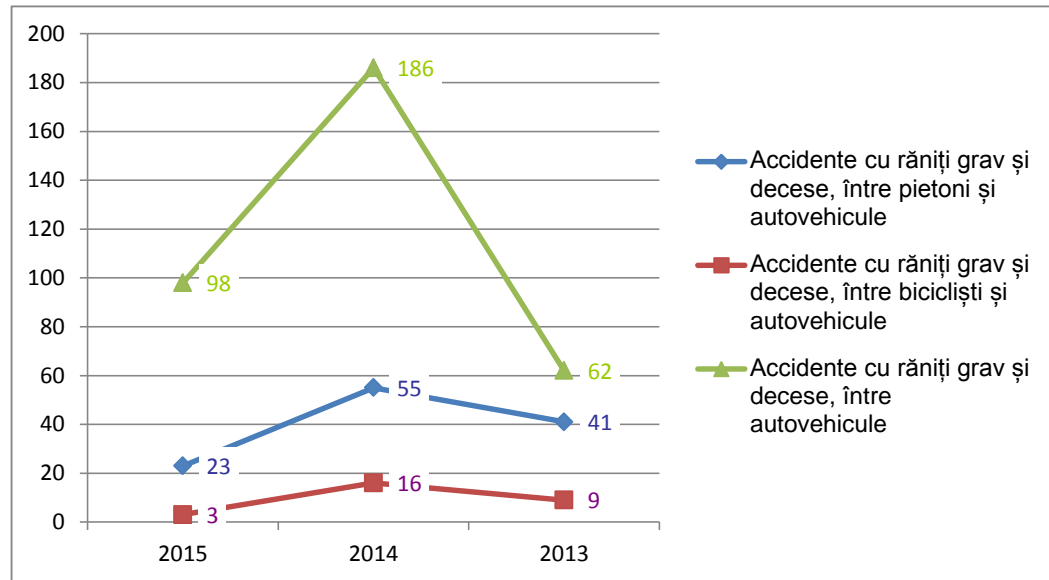

Accidente

	2015	2014	2013	total
Accidente cu răniți grav și decese, între pietoni și autovehicule	23	55	41	119
Accidente cu răniți grav și decese, între bicicliști și autovehicule	3	16	9	28
Accidente cu răniți grav și decese, între autovehicule	98	186	62	346