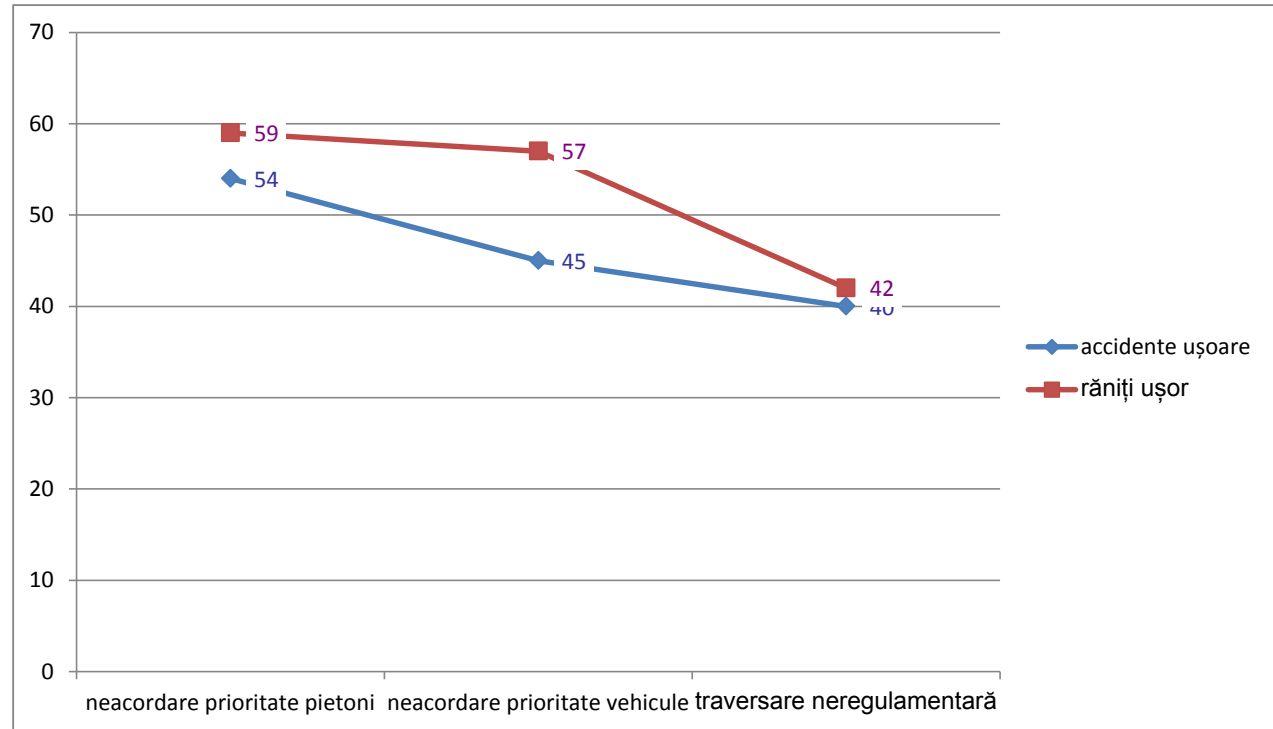

Cauze accidente grave 2015

	nr. accidente grave	morți	răniți grav
Neacordare prioritate pietoni	41	1	40
Traversare neregulamentară	21	2	19
Neacordare prioritate vehicule	12	0	15
total	74	3	74

Cauze accidente grave 2014

	nr. accidente grave	morți	răniți grav
Neacordare prioritate pietoni	47	3	44
Traversare neregulamentară	20	4	16
Viteză neadaptată la condițiile de drum	13	4	14
total	80	11	74

Cauze accidente grave 2013

	nr. accidente grave	morți	răniți grav
Neacordare prioritate pietoni	47	3	44
Traversare neregulamentară	20	4	16
Neacordare prioritate vehicule	13	4	14
total	80	11	74

Accidente grave

	2015	2014	2013	Total
nr. accidente grave	74	80	80	234
morți	3	11	11	25
răniți grav	74	74	74	222

Accidente ușoare 2015

	accidente ușoare	răniți ușor
neacordare prioritate pietoni	54	59
neacordare prioritate vehicule	45	57
traversare neregulamentară	40	42
total	139	158

Accidente ușoare 2014

	accidente ușoare	răniți ușor
neacordare prioritate pietoni	41	61
neacordare prioritate vehicule	41	61
traversare neregulamentară	37	37
total	119	159