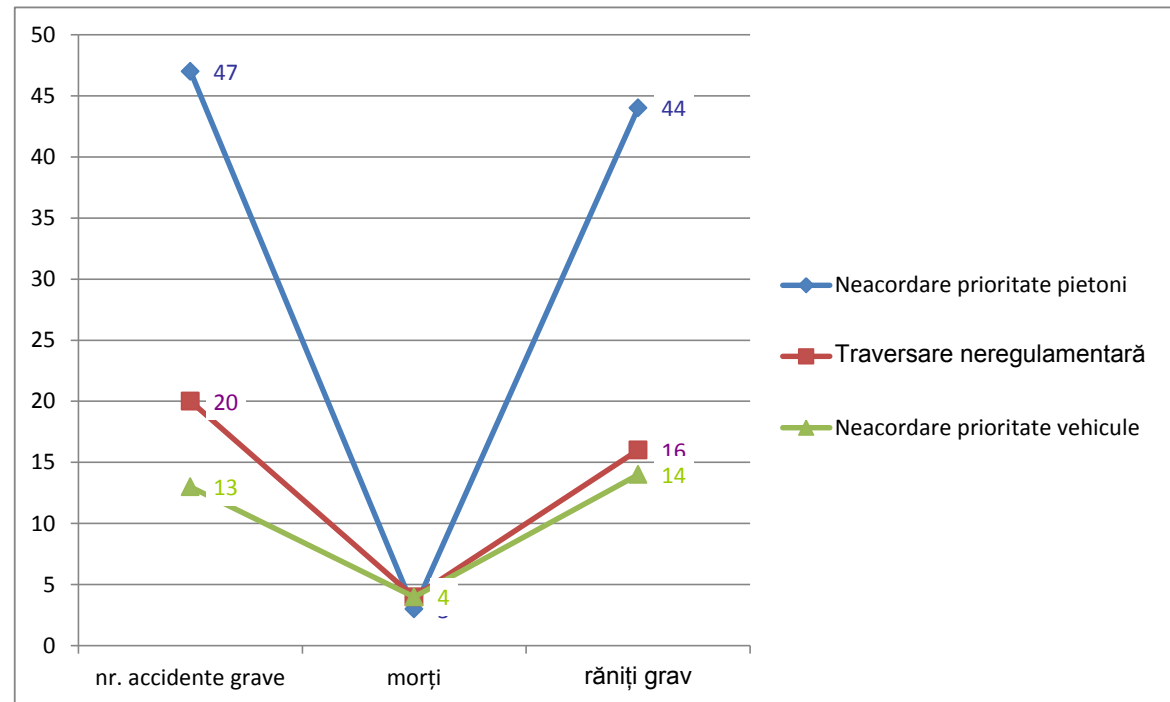

Cauze accidente grave 2013

	nr. accidente grave	morți	răniți grav
Neacordare prioritate pietoni	47	3	44
Traversare neregulamentară	20	4	16
Neacordare prioritate vehicule	13	4	14
total	80	11	74